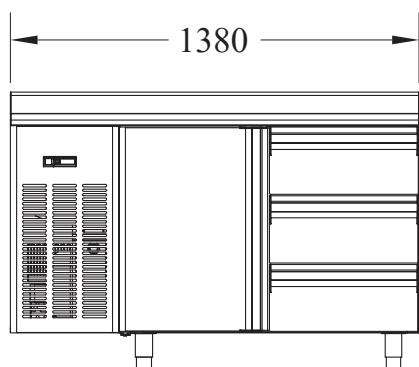

## Stůl chladicí elektrický GN1/1, 2 dveře, bez lemu nerez 230V OOP

<b>Model</b>	<b>Sap kód</b>	00003899
SCH 2D DH	<b>Skupina artiklů</b>	Stoly chladicí a mrazicí

- Materiál: Nerez
- Velikost GN / EN zařízení [mm]: GN 1/1
- Počet GN / EN zařízení: 2
- Počet dveří: 2
- Typ ovládání: Digitální
- Minimální teplota zařízení [°C]: -2
- Maximální teplota zařízení [°C]: 8
- Max. teplota okolí [°C]: 43
- Tloušťka izolace [mm]: 70
- Agregát: Vpravo

<b>Sap kód</b>	00003899	<b>Počet dveří</b>	2
<b>Šířka netto [mm]</b>	1380	<b>Počet GN / EN zařízení</b>	2
<b>Hloubka netto [mm]</b>	700	<b>Velikost GN / EN zařízení [mm]</b>	GN 1/1
<b>Výška netto [mm]</b>	850	<b>Minimální teplota zařízení [°C]</b>	-2
<b>Hmotnost netto [kg]</b>	100.00	<b>Maximální teplota zařízení [°C]</b>	8
<b>Příkon elektrický [kW]</b>	0.350	<b>Chladivo</b>	R290
<b>Napájení</b>	230 V / 1N - 50 Hz	<b>Klimatická třída</b>	5
<b>Energetická třída</b>	C		

# Technický list

Technický výkres

Stůl chladicí elektrický GN1/1, 2 dveře, bez lemu nerez 230V OOP

<b>Model</b>	<b>Sap kód</b>	00003899
SCH 2D DH	<b>Skupina artiklů</b>	Stoly chladicí a mrazicí