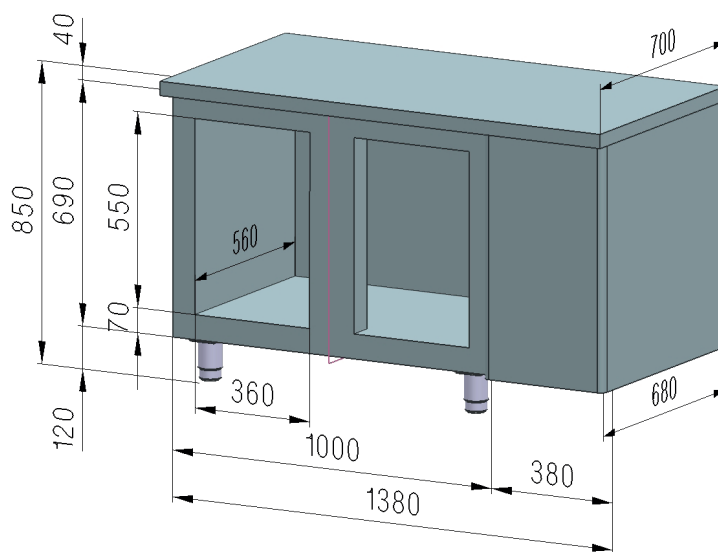

## Stůl chladicí elektrický GN1/1, 2 dveře, bez lemu nerez 230V OOP

<b>Model</b>	<b>Sap kód</b>	00003899
SCH 2D DH	<b>Skupina artiklů</b>	Stoly chladicí a mrazicí

- Materiál: Nerez
- Velikost GN / EN zařízení [mm]: GN 1/1
- Počet GN / EN zařízení: 2
- Počet dveří: 2
- Typ ovládání: Digitální
- Minimální teplota zařízení [°C]: -2
- Maximální teplota zařízení [°C]: 8
- Max. teplota okolí [°C]: 43
- Tloušťka izolace [mm]: 70
- Agregát: Vpravo

<b>Sap kód</b>	00003899	<b>Počet dveří</b>	2
<b>Šířka netto [mm]</b>	1380	<b>Počet GN / EN zařízení</b>	2
<b>Hloubka netto [mm]</b>	700	<b>Velikost GN / EN zařízení [mm]</b>	GN 1/1
<b>Výška netto [mm]</b>	850	<b>Minimální teplota zařízení [°C]</b>	-2
<b>Hmotnost netto [kg]</b>	100.00	<b>Maximální teplota zařízení [°C]</b>	8
<b>Příkon elektrický [kW]</b>	0.350	<b>Chladivo</b>	R290
<b>Napájení</b>	230 V / 1N - 50 Hz	<b>Klimatická třída</b>	5
<b>Energetická třída</b>	C		

# Technický list

Technický výkres

Stůl chladicí elektrický GN1/1, 2 dveře, bez lemu nerez 230V OOP

<b>Model</b>	<b>Sap kód</b>	00003899
SCH 2D DH	<b>Skupina artiklů</b>	Stoly chladicí a mrazicí