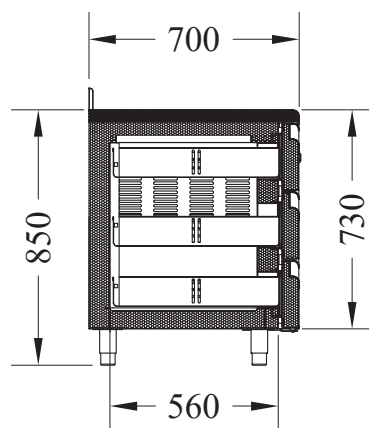

## Stůl chladicí elektrický GN1/1, 2 dveře, bez lemu nerez 230V OOP

<b>Model</b>	<b>Sap kód</b>	00003899
SCH 2D DH	<b>Skupina artiklů</b>	Stoly chladicí a mrazicí

- Materiál: Nerez
- Velikost GN / EN zařízení [mm]: GN 1/1
- Počet GN / EN zařízení: 2
- Počet dveří: 2
- Typ ovládání: Digitální
- Minimální teplota zařízení [°C]: -2
- Maximální teplota zařízení [°C]: 8
- Max. teplota okolí [°C]: 43
- Tloušťka izolace [mm]: 70
- Agregát: Vpravo

# Technický list

Technický výkres

Stůl chladicí elektrický GN1/1, 2 dveře, bez lemu nerez 230V OOP

<b>Model</b>	<b>Sap kód</b>	00003899
SCH 2D DH	<b>Skupina artiklů</b>	Stoly chladicí a mrazicí